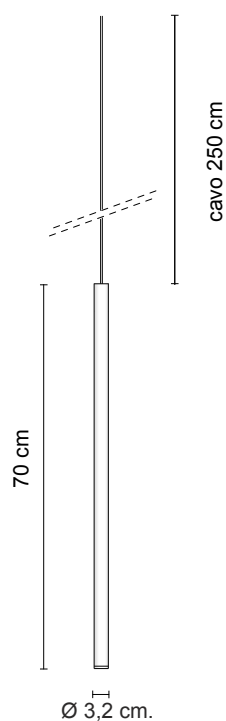

luce:
light: **LED diretta**
LED direct

LED cod.	OPTIC degree/OPTION		lm	LED color
/W	/48	LED 6,1W 17,3V 350mA	975lm	4000K
/W/ST	Vetro satinato - Satin glass	LED 6,1W 17,3V 350mA 48°	975lm	4000K
/WW	/48	LED 6,1W 17,3V 350mA	939lm	3000K
/WW/ST	Vetro satinato - Satin glass	LED 6,1W 17,3V 350mA 48°	939lm	3000K
/XW	/48	LED 6,1W 17,3V 350mA	896lm	2700K
/XW/ST	Vetro satinato - Satin glass	LED 6,1W 17,3V 350mA 48°	896lm	2700K

grado IP - IP grade: **20**

peso netto - net weight: **1,00 Kg**

finiture:
finishes: **.01 bianco**
.02 nero
.21 dorato lucido
.25 dorato satinato
.01 white
.02 black
.21 shiny golded
.25 satin golded

marcatura:
marking: **CE**

simboli costruttivi:
symbols:     

SOLO COLLEGAMENTO IN SERIE - ONLY SERIAL CONNECTION

Dimensioni Dimensions

La presente scheda tecnica è di proprietà di EGOLUCE srl. Tutti i diritti sono riservati. Le fotografie, le descrizioni degli apparecchi, i disegni quotati ed i valori fotometrici menzionati sono a titolo indicativo e non costituiscono alcun impegno per la nostra società che si riserva di apportare, in qualsiasi momento e senza preavviso, tutte le modifiche che riterrà opportune.

7,5 cm.

0612
Elemento per decentramento
Displacement component**01****02****SOLO COLLEGAMENTO IN SERIE - ONLY SERIAL CONNECTION**

La presente scheda tecnica è di proprietà di EGOLUCE srl. Tutti i diritti sono riservati. Le fotografie, le descrizioni degli apparecchi, disegni quotati ed i valori fotometrici menzionati sono a titolo indicativo e non costituiscono alcun impegno per la nostra società che si riserva di apportare, in qualsiasi momento e senza preavviso, tutte le modifiche che riterrà opportune.